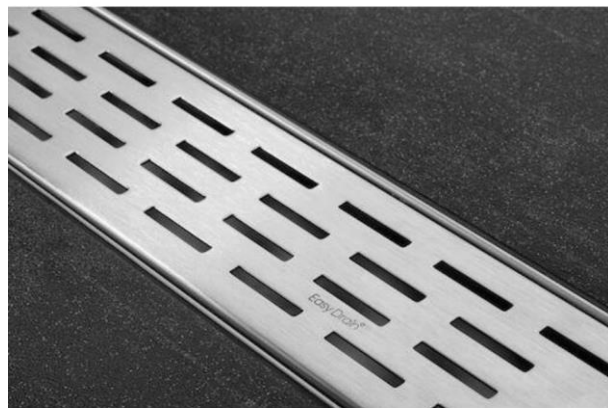

Silkline 630001

Raminex 8210

Silkline 600004

Raminex 8200

Douchecombinatie

Grohe Grotherm 800 34565002

Easy Drain EDM1700

Easy Drain EDF700